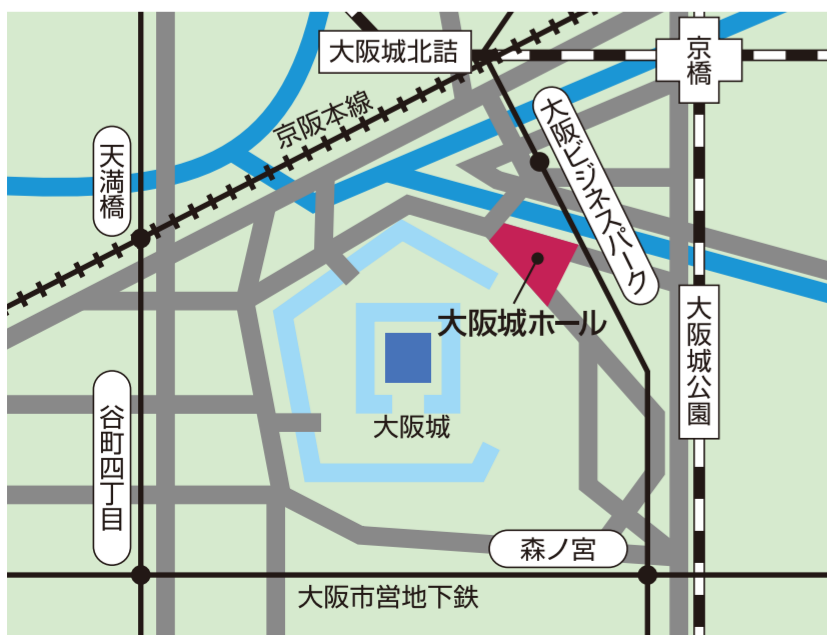

OTEMON GAKUIN UNIVERSITY
Miyamoto Teru MUSEUM

大学のシンボル
芥川賞作家 宮本輝ミュージアム

1888(明治21)年、大阪偕行社附属小学校創設。創立120周年、卒業生は7万人を超えました。

追手門学院 創立120周年記念式典

重き責務せめ 心に刻みきざ 健気けなげにも われらが学ぶ

『追手門学院歌』より

中・高等学校
伝統のクラス対抗ムカデ競走

大手前中・高等学校の
「心のキャッチボール」学習日誌

幼稚園創立40周年記念の
愛らしいオブジェ フォー

2008.11.7(金) 大阪城ホール

開場 12:30 開式 13:30

■ ADDRESS

〒540-0002 大阪市中央区大阪城3番1号
TEL 06-6941-0345 FAX 06-6943-5363

■ ACCESS

- 地下鉄長堀鶴見緑地線「心斎橋駅」▶(11分)▶「大阪ビジネスパーク駅」▶(徒歩5分)▶「大阪城ホール」
- JR環状線(外回り)「大阪駅・梅田駅」▶(9分)▶「大阪城公園駅」▶(徒歩5分)▶「大阪城ホール」
- JR環状線(内回り)「天王寺駅・あべの駅」▶(9分)▶「大阪城公園駅」▶(徒歩5分)▶「大阪城ホール」
- JR環状線(内回り)「鶴橋駅」▶(5分)▶「大阪城公園駅」▶(徒歩5分)▶「大阪城ホール」

11:30より「オール追手門展」を
北入口周辺で開催しております。
ぜひ、ご覧ください。

※卒業生は、事前申込なしでご参加いただけます。

<主催>

学校法人 追手門学院 創立120周年記念事業事務局

〒567-0008 大阪府茨木市西安威2丁目1番15号 TEL 072-641-9720 FAX 072-641-9538 URL <http://www.otemon.jp/120shunen/>