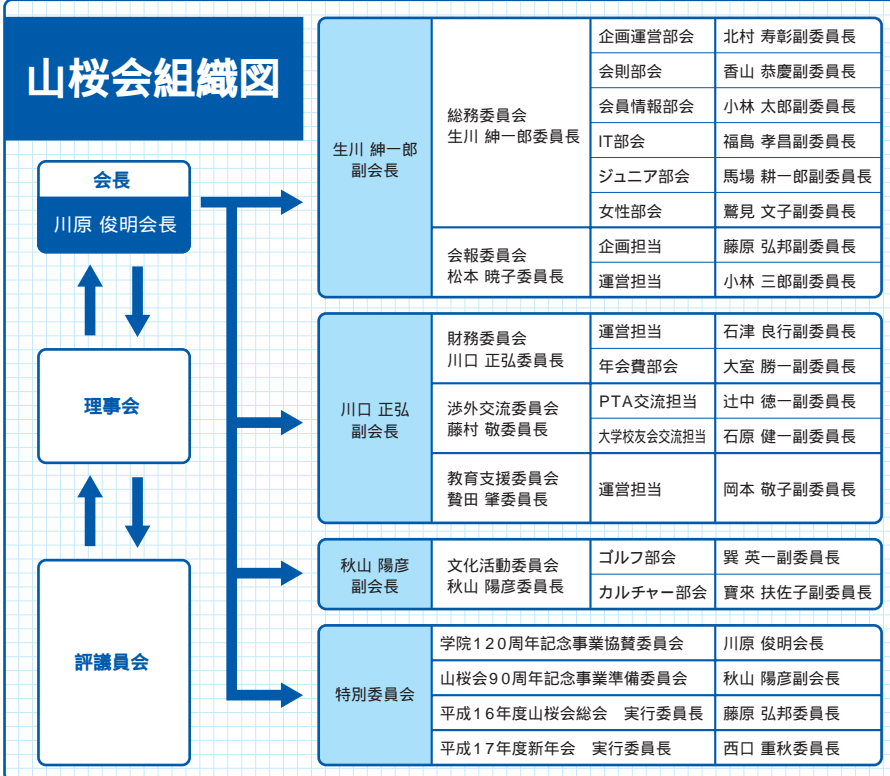

新 評 議 員	
氏名	氏名
京極 與壽郎 尋常小44	恒川 鈴子 茨高24
酒井 良之助 尋常小48	藤原 弘邦 茨高24
三宅 彰 尋常小49	水内 潔 茨高24
樋口 順三 尋常小51	岡本 昭治 大中25
山本 英二 信行社学院53	出口 公夫 小82
奥村 啓介 信行社学院56	深田 壮 小82大中25茨高25
小田 晋 小修行学園57	賣来 順子 大中25大高25
秋山 陽彦 小59中2	榊原 康人 茨中5茨高25
池口 小太郎 小59	東 龍平 小83大中26
甲谷 富佐子 中2	香山 恭慶 小83大中26大高26
田原 一 小59中2	武田 桂三 大中26大高26
多喜 晴代 中2高2	間宮 信勝 小83大中26茨高26
二宮 倭子 中2	前田 要之助 小83大中26
藤井 則彦 小59中2	中本 収 小83
藤田 直 小59中2高2	福本 敬久 小84大中27大高27
重野 剛 高3	壺内 豊 小85茨中8
望月 靖允 中3	寺田 誠 小85
池上 勇 小61中4	川上 真理子 小85大中28大高28
後藤 良雄 小61中4高4	賀来 富佐代 小85大中28大高28
程 一彦 中4	村上 卓道 小85
新田 昌男 小61中4	林 妙子 小86
佐藤 文一郎 小63中6高6	中田 薫 小86大中29大高29
大楠 善彦 小64中7高7	広島 朋子 茨高29
山本 梁介 小65中8高8	相間 宏章 小87
田中 美奈 中10高10	茂木 晶子 小87大中30大高30
大室 勝一 中14高14	小林 三郎 小87大中30大高30
笠井 和憲 小71中14高14	里井 有里 小87
川口 正弘 小71中14大高14	淵端 弘子 大中30大高30
川原 俊明 小71中14高14	中村 圭一 茨高30
石津 良行 小72中15高15	野上 聡 茨高30
阪井 俊雄 小72中15高16	濱田 美加 小88大中31大高31
森田 和明 小72中15高15	望月 薫 小88
北口 明孝 小73中16高16	島岡 秀和 小88
嶋野 義夫 高17	寺谷 一紀 小88
川本 博明 大中18大高18	松本 智子 小88大中31大高31
小林 太郎 小75大中18大高18	能登 知己 小89大中32大高32
巽 英一 大中18大高18	辻坂 孝 茨高32
岡本 敬子 小75	小口 重秋 茨高32
生川 紳一郎 小75大中18大高18	石原 健一 大中33大高33
樋口 俊一 小75大中18大高18	桂 知伸 小91大中34大高34
磨見 喜美代 大中18茨高18	矢野 元一 小91
鷲見 文子 小75大中18大高18	金田 正英 大中34大高34
長岡 包 大中19	吉田 朱美 大中35大高35
費田 肇 大高19	田坂 ゆかり 小93
原 丈人 小76	北垣 英俊 茨高36
大向 博 小77大中20大高20	櫻野 起秀 茨中14茨高36
竹村 愛子 大中20大高20	中山 泰秀 小94
中谷 善紀 小77大中20大高20	團 博年 大中37大高37
乾 真美 小77	馬場 耕一郎 大中37大高37
賣来 扶佐子 小77大中20大高20	松岡 知幸 茨中19茨高39
森 嘉一 茨高20	永田 義和 茨高39
越智 忠正 小78大中21	谷 嘉浩 大中41大高41
浅井 知子 小78	秋山 真理 小99大中42大高42
寺田 誠宏 小78大中21茨高21	幸田 千絵子 大中43大高43
樋口 信治 小78大中21	堀田 新介 茨中23茨高43
向井 謙之 大中21大高21	濱岡 佳織 茨中23茨高43
北村 寿彰 小79大中22	山崎 敦史 茨中24茨高44
山本 美也子 小79大中22	岩瀬 史明 茨中24茨高44
北島 育子 小79大中22茨高22	吉田 薫 茨高45
廣内 裕子 大中22大高22	長瀬 雄一郎 小103茨中26茨高46
堀川 香苗 小79大中22	柴垣 仁嘉 小103茨中26茨高46
藤村 敬 小79	岡田 充代 茨高46
福田 郁子 小79大中22大高22	丸谷 祐子 大中47大高47
岩浅 明美 茨高23	芝 幸司 茨中27茨高47
岡本 安明 小80大中23茨高23	辻 博規 大中47大高47
辻中 徳一 茨高23	小川 真史 小106大中49大高49
松本 暁子 小80大中23茨高23	石川 智香子 小106大中49大高49
大賀 淳行 茨高24	辻本 侑介 大中49大高49
榊原 美子 茨高24	吉倉 秀和 大高49
重里 欣孝 大高24	間 綾子 茨高49
中島 幸人 茨高24	長谷川 朋子 大中50大高50
福島 孝昌 茨高24	橋本 圭輔 大中51大高51
藤井 良郎 小81	費田 祥有 大中52
監 事	
弥谷 佐兵衛 小58中1高1	大井 雅雄 小70
國分 紀一 中6高6