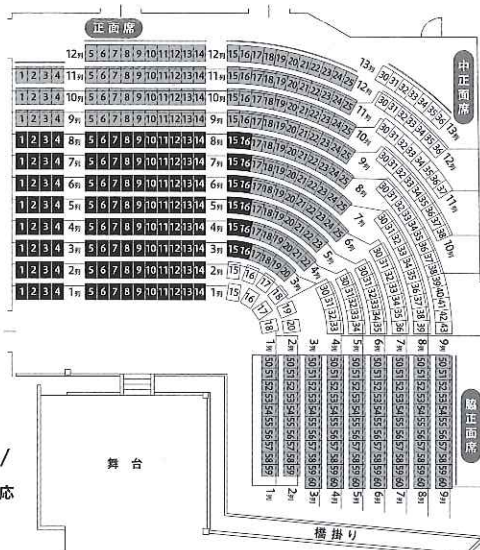

主催：大槻文藏裕一の会 後援：大槻文藏後援会 制作：株式会社 OFFICE OHTSUKI

座席表 総席数：448席

全席指定公演の区分

SS席 S席 A席 U25 A席

※当日身分証を
ご持参ください

大槻能楽堂 / 大阪府中央区上町 A-7
TEL: 06-6761-8055

交通

●大阪メトロ谷町線・中央線「谷町四丁目」下車、⑩号出口を出て南へ約300m。(⑩号出口にエレベーター有り)又は谷町線・長堀鶴見緑地線「谷町六丁目」下車、⑦号出口を出て北へ約350m。(⑦号出口にエレベーター有り)